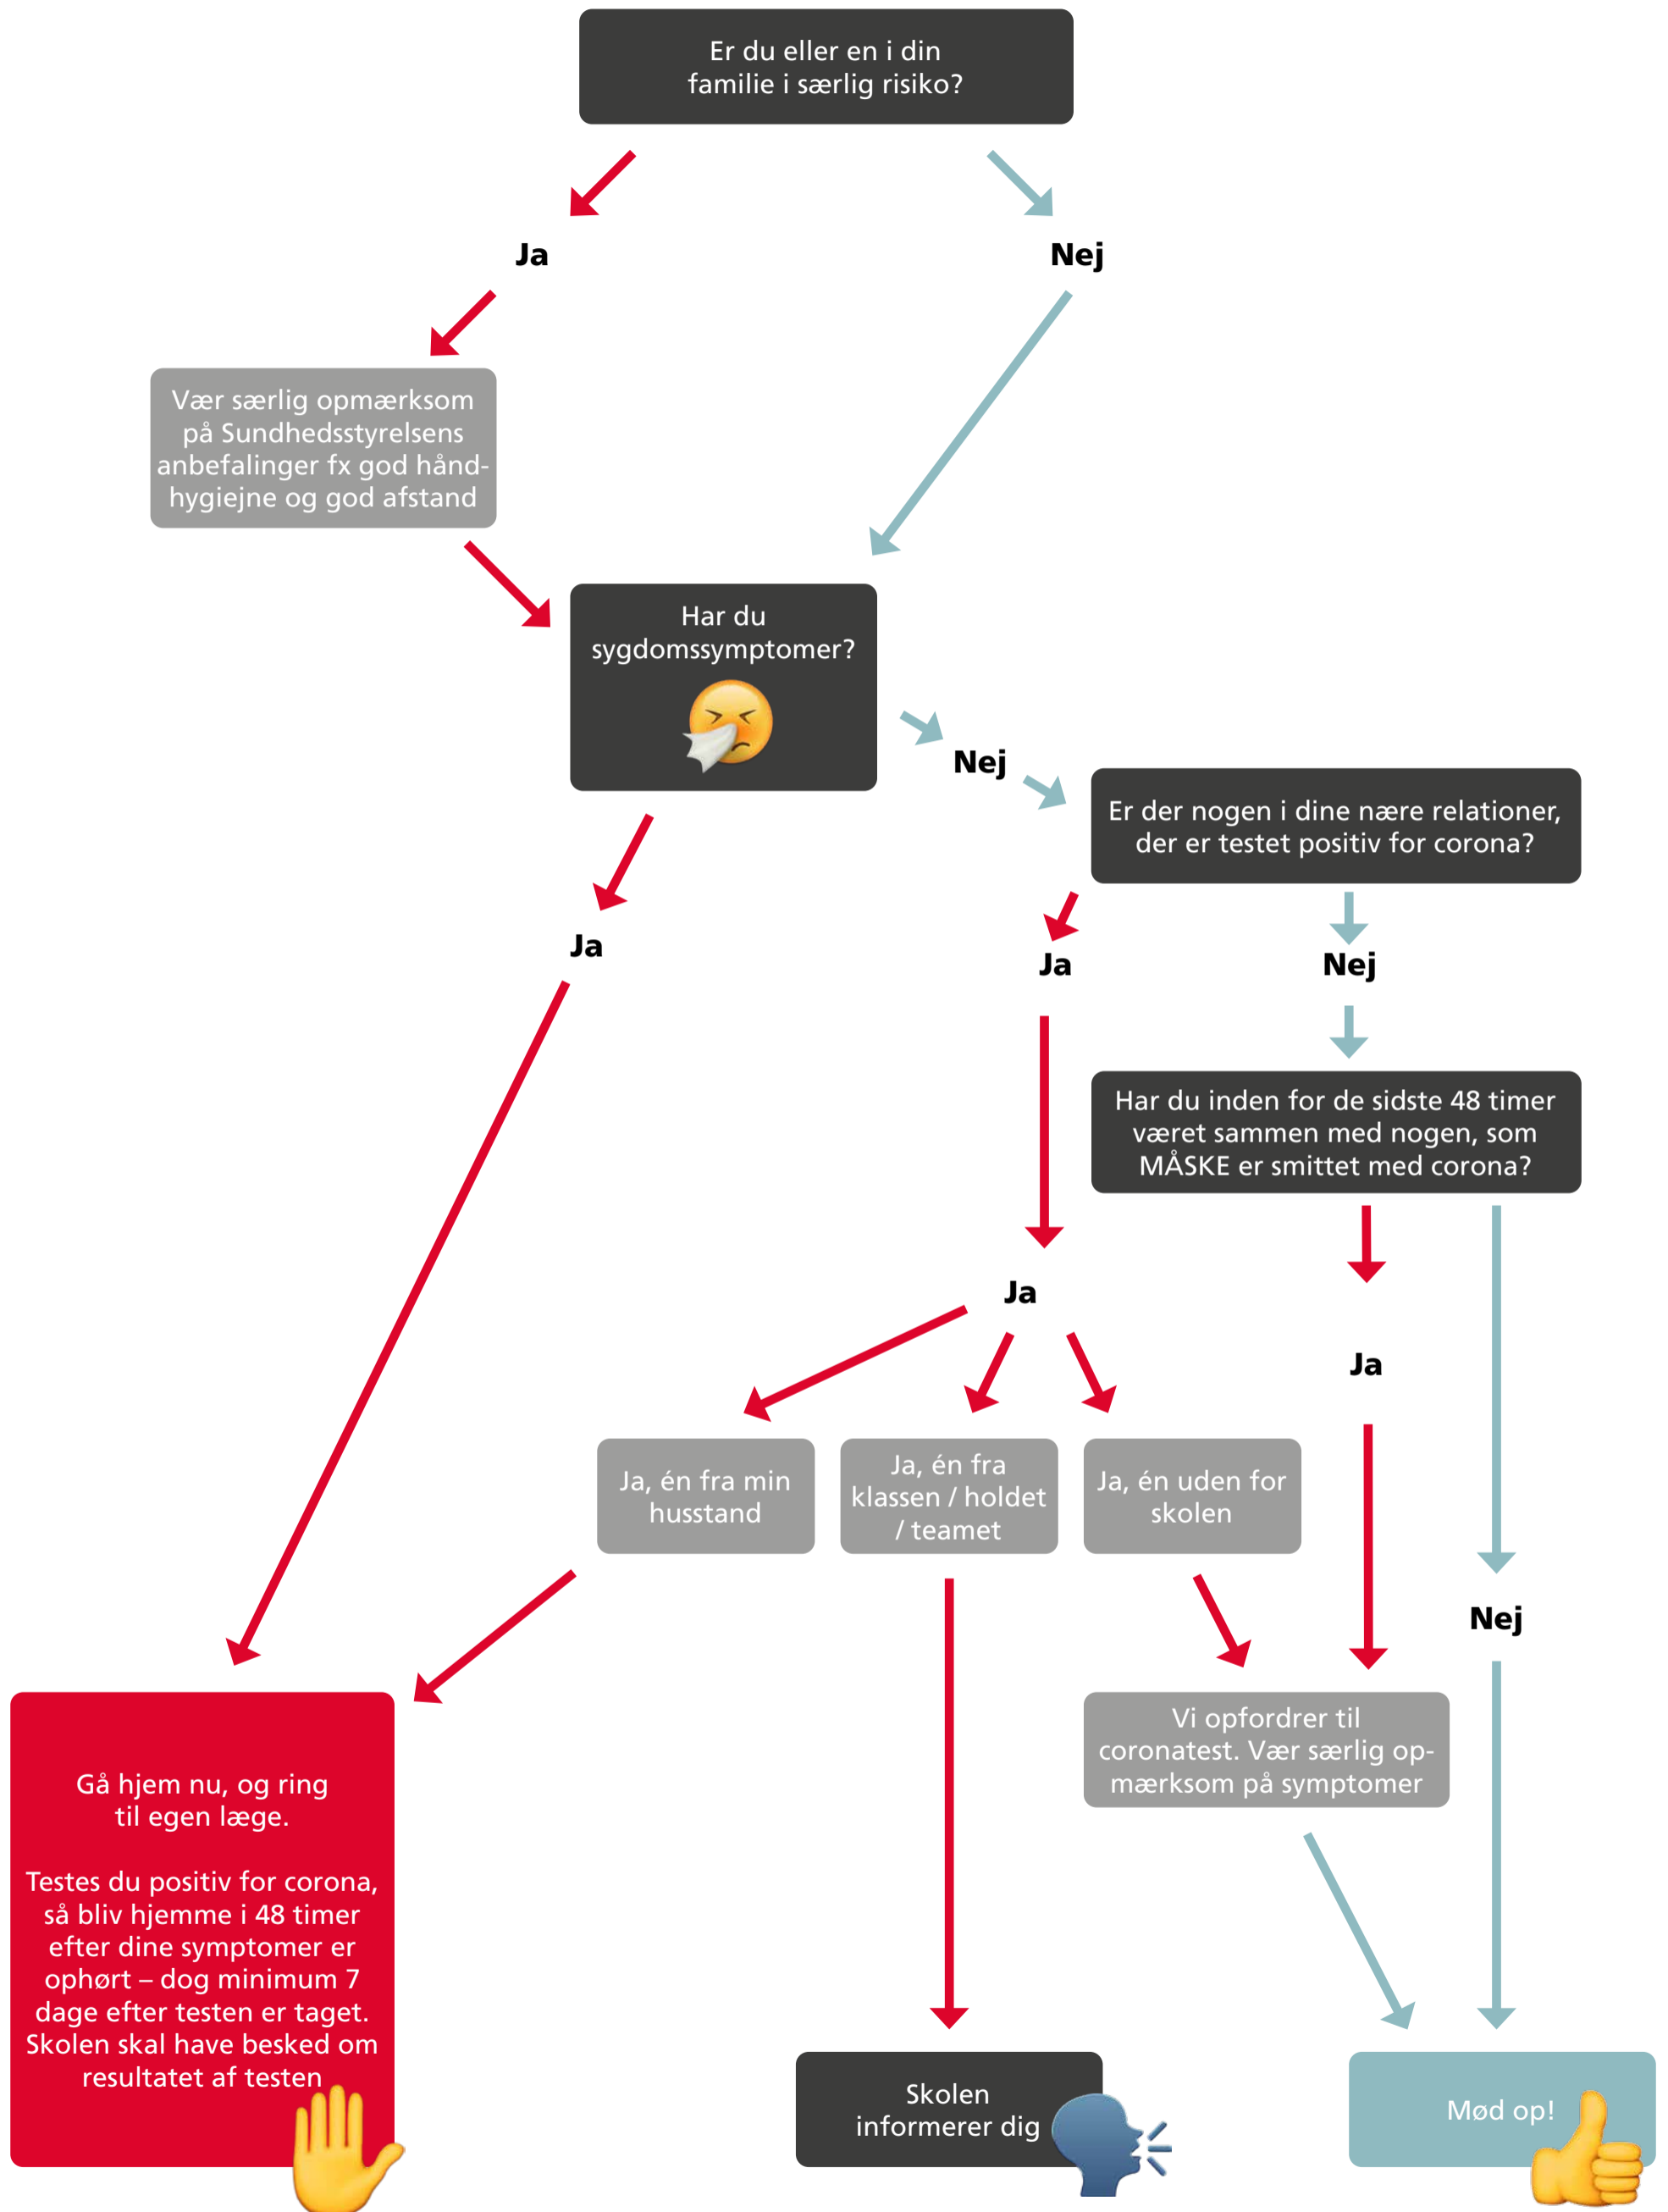

Skal jeg i skole / på arbejde?

Alle tilfælde meldes til skolen (telefon 7250 1000), som vurderer de enkelte tilfælde.